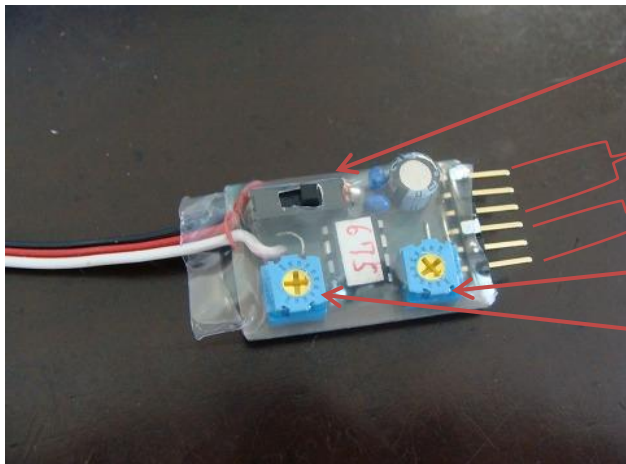

SK-03 デュアルディレイトリム付コネクタ

日本製
radicon1

SK-02から進化させたサーボディレイです。

- 性能: ① ピンに向かって左側はトリムボリューム付でフラップ及びリバース使用可
② 右側は逆転スイッチ付ディレイ

リバース方向切り替えスイッチ

Bピン: ディレイのみ

Aピン: リバース、トリム応用

トリムスイッチ

ディレイスピードボリューム

信号白