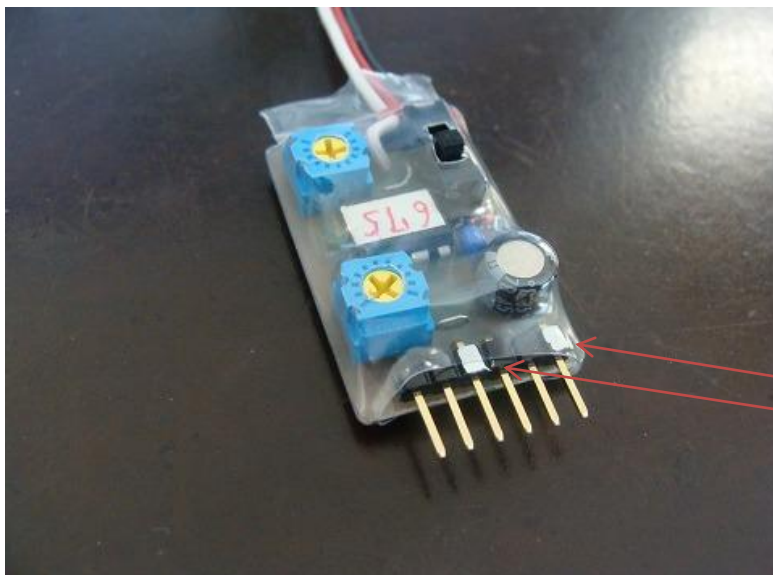

SK-03 デュアルディレイトリム付コネクタ

日本製
radicon1

SK-02から進化させたサーボディレイです。

- 性能: ① ピンに向かって左側はトリムボリューム付でフラップ及びリバース使用可
② 右側は逆転スイッチ付ディレイ

リバース方向切り替えスイッチ

Bピン: ディレイのみ

Aピン: リバース、トリム応用

トリムスイッチ

ディレイスピードボリューム

信号白